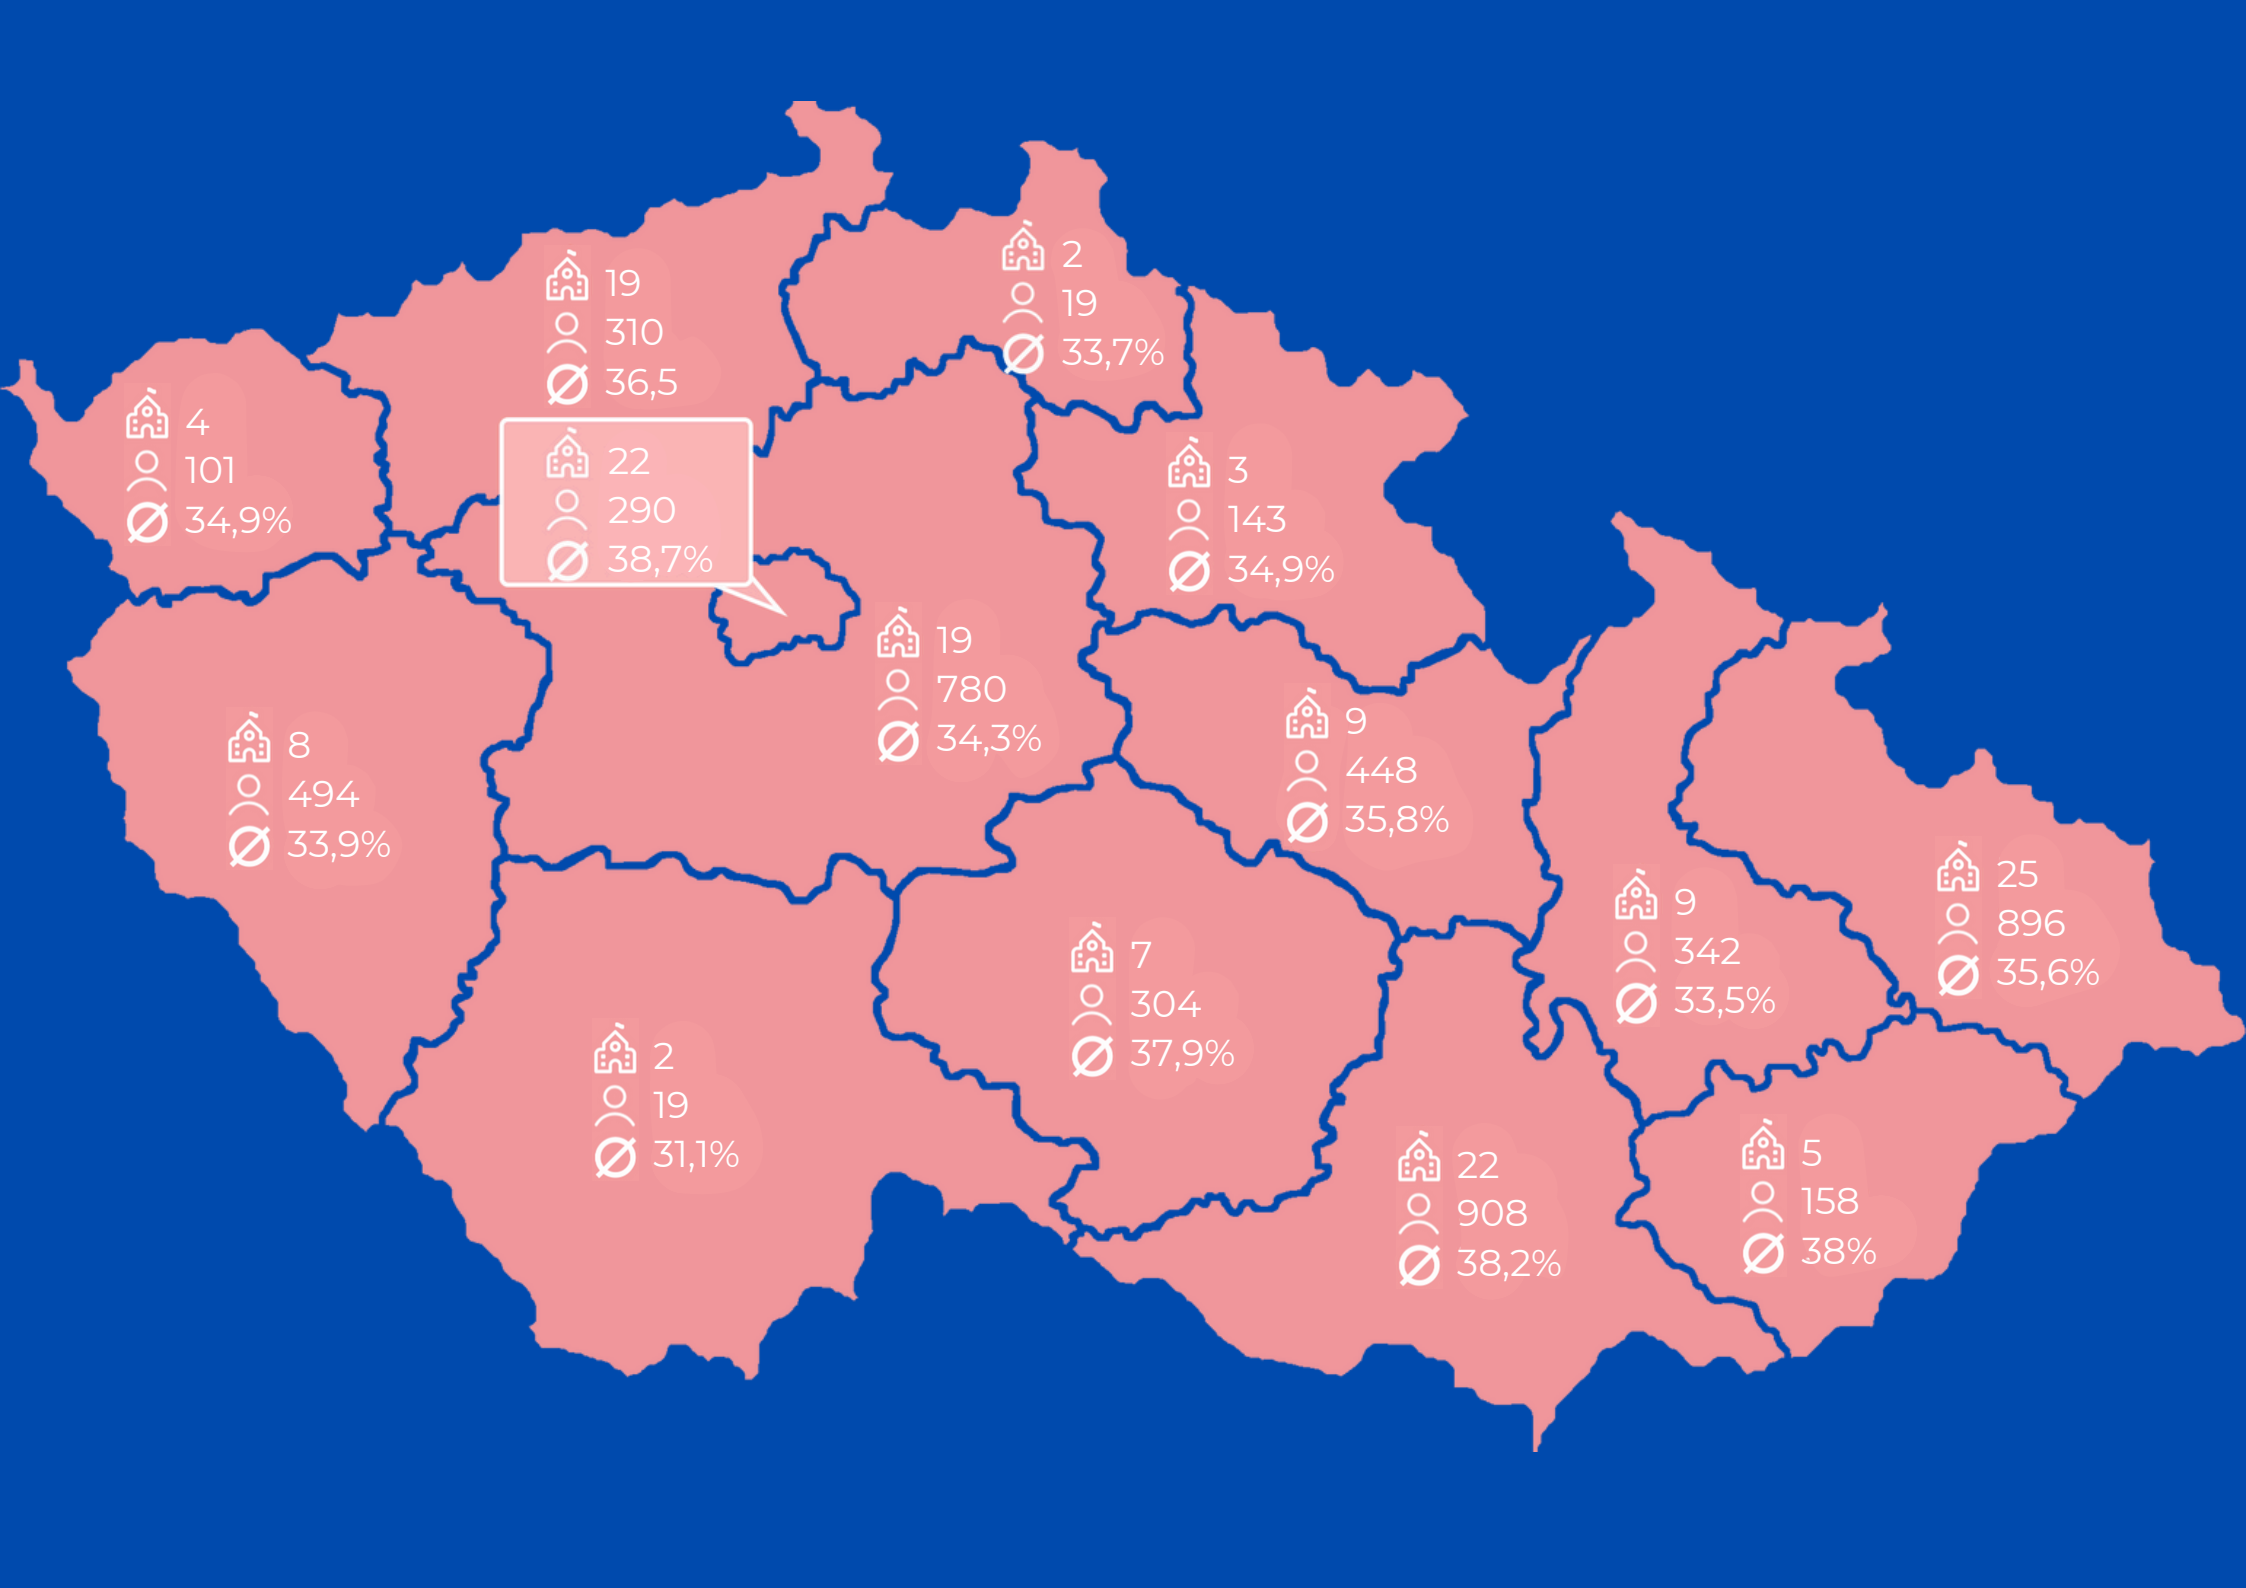

1. stupeň:

Počet zapojených
studentů

5 244

Průměrná
úspěšnost v testu

17,965
(36%)

Počet zapojených
škol

139

Distibuce bodů mezi soutěžícími