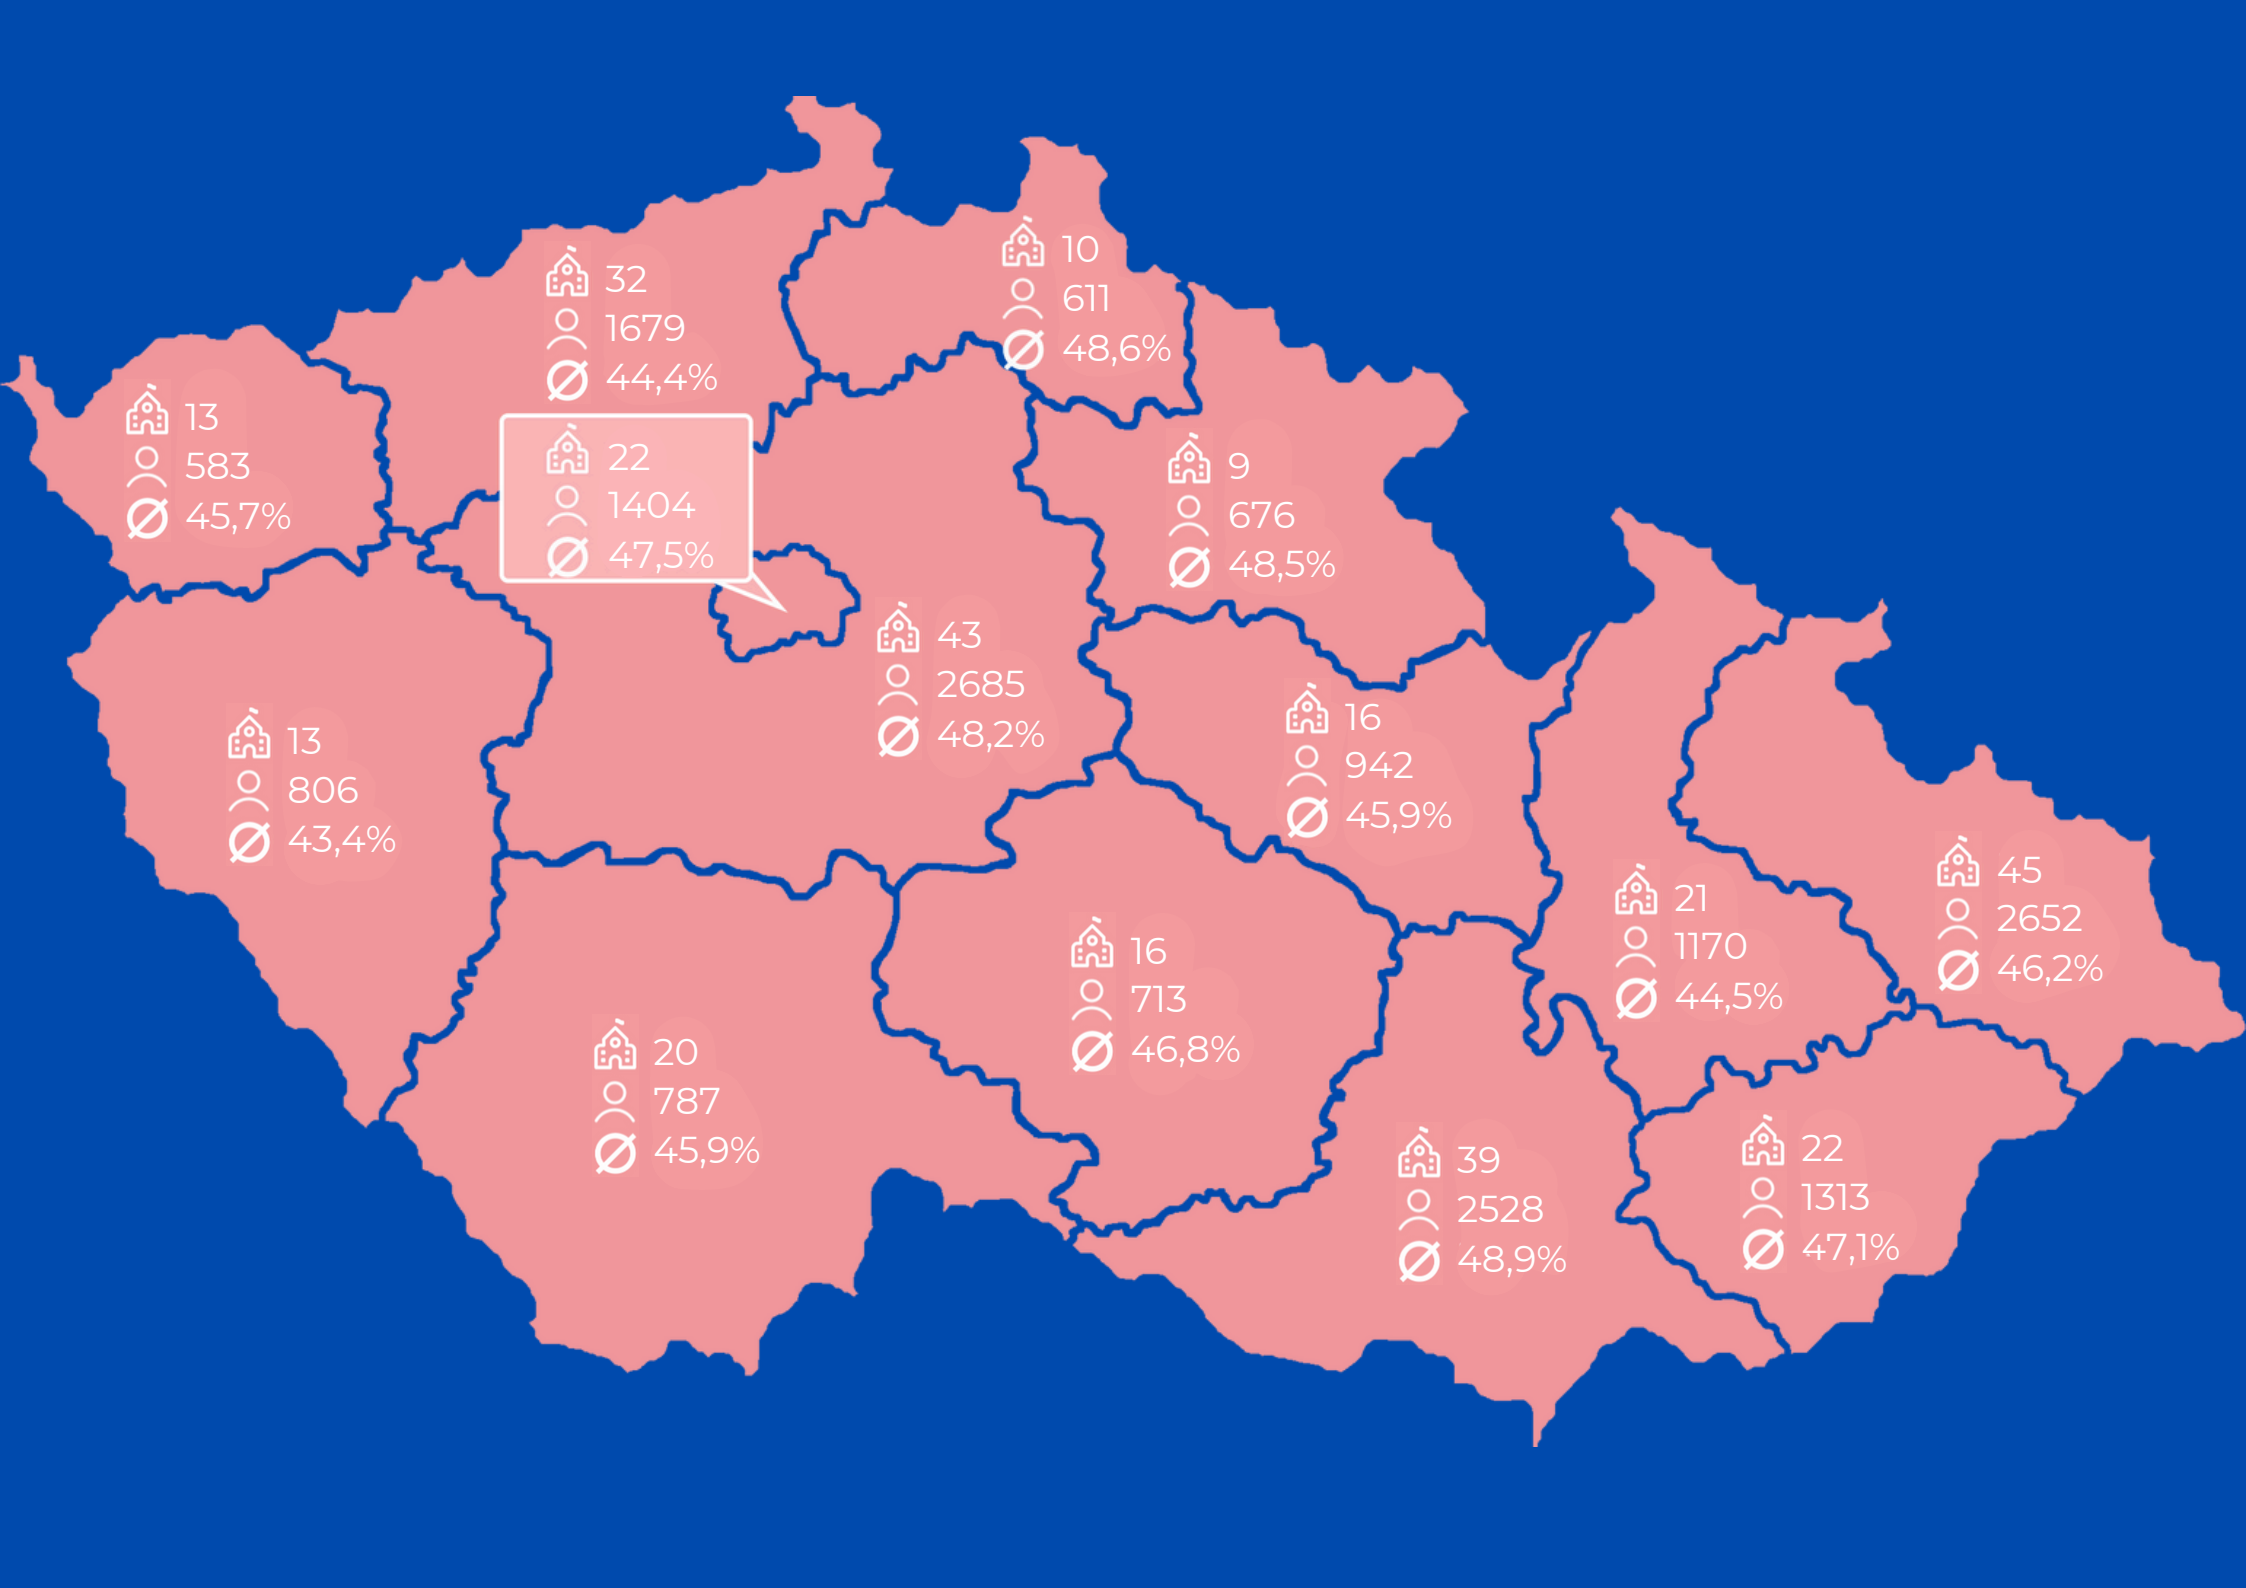

Počet zapojených
studentů

24 340

Průměrná
úspěšnost v testu

28,026
(47%)

Počet zapojených
škol

321

Distribuce úspěšnosti soutěžících

počet účastníků s danou úspěšností