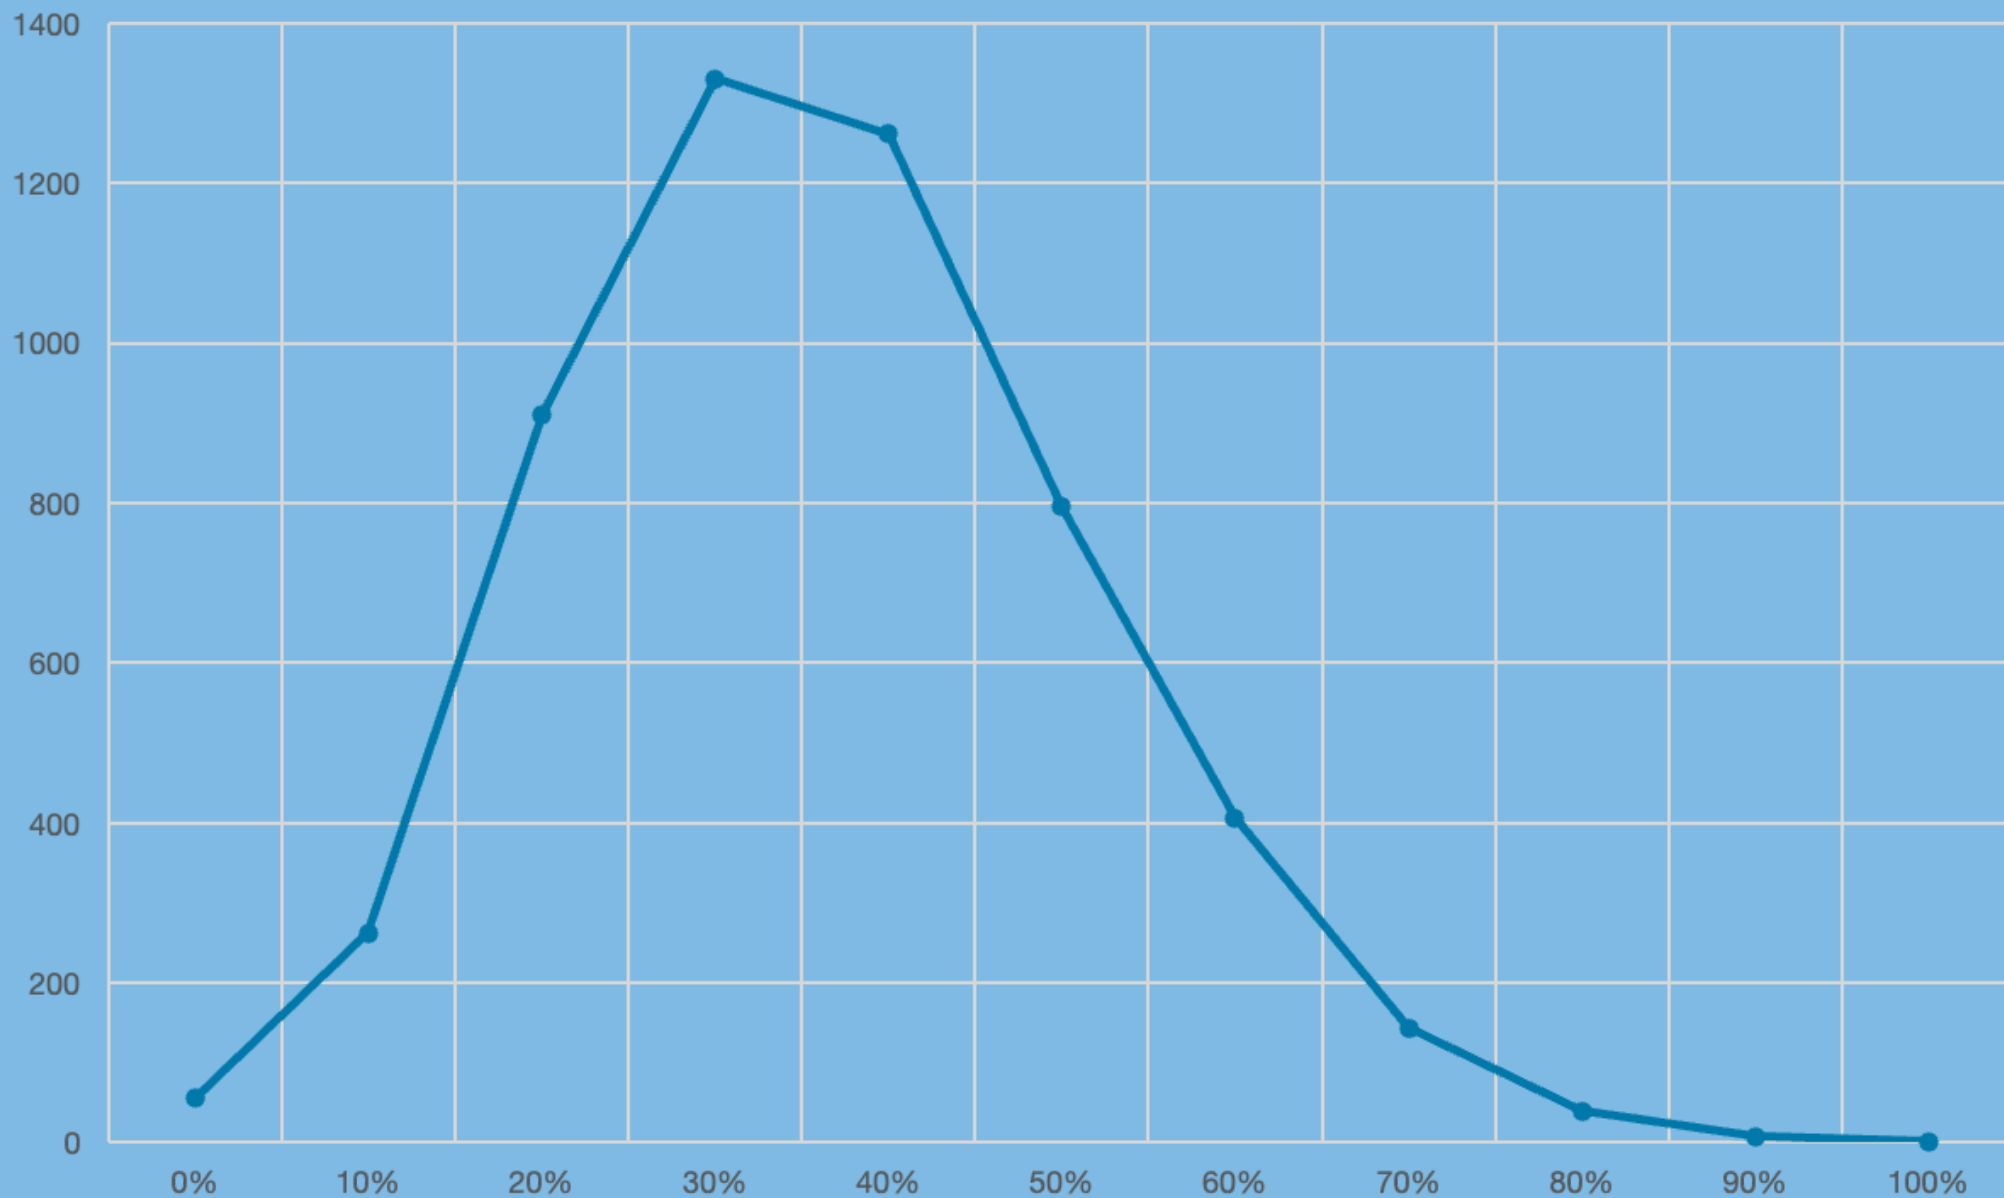

Distibuce bodů mezi soutěžícími

● počet účastníků s daným počtem bodů

TOP10 nejaktivnějších škol kat. 1

Název školy	Počet zapojených studentů
Základní škola Pardubice, Bratranců Veverkových 866	145
Základní škola, Brno, Novolíšeňská 10, příspěvková organizace	142
Základní škola, Nám. T. G. Masaryka 58, Unhošť	138
Základní škola Uhlířské Janovice, okres Kutná Hora	134
Základní škola, Znojmo, Mládeže 3	120
Základní škola Choltice, okres Pardubice	116
Základní škola a mateřská škola Ostrava-Zábřeh, Kosmonautů, příspěvková organizace	115
ZŠ Bor, Školní 440	108
Základní škola, Brno, Labská 27, příspěvková organizace	105
Základní škola Suchdol nad Odrou, Komenského 323	104