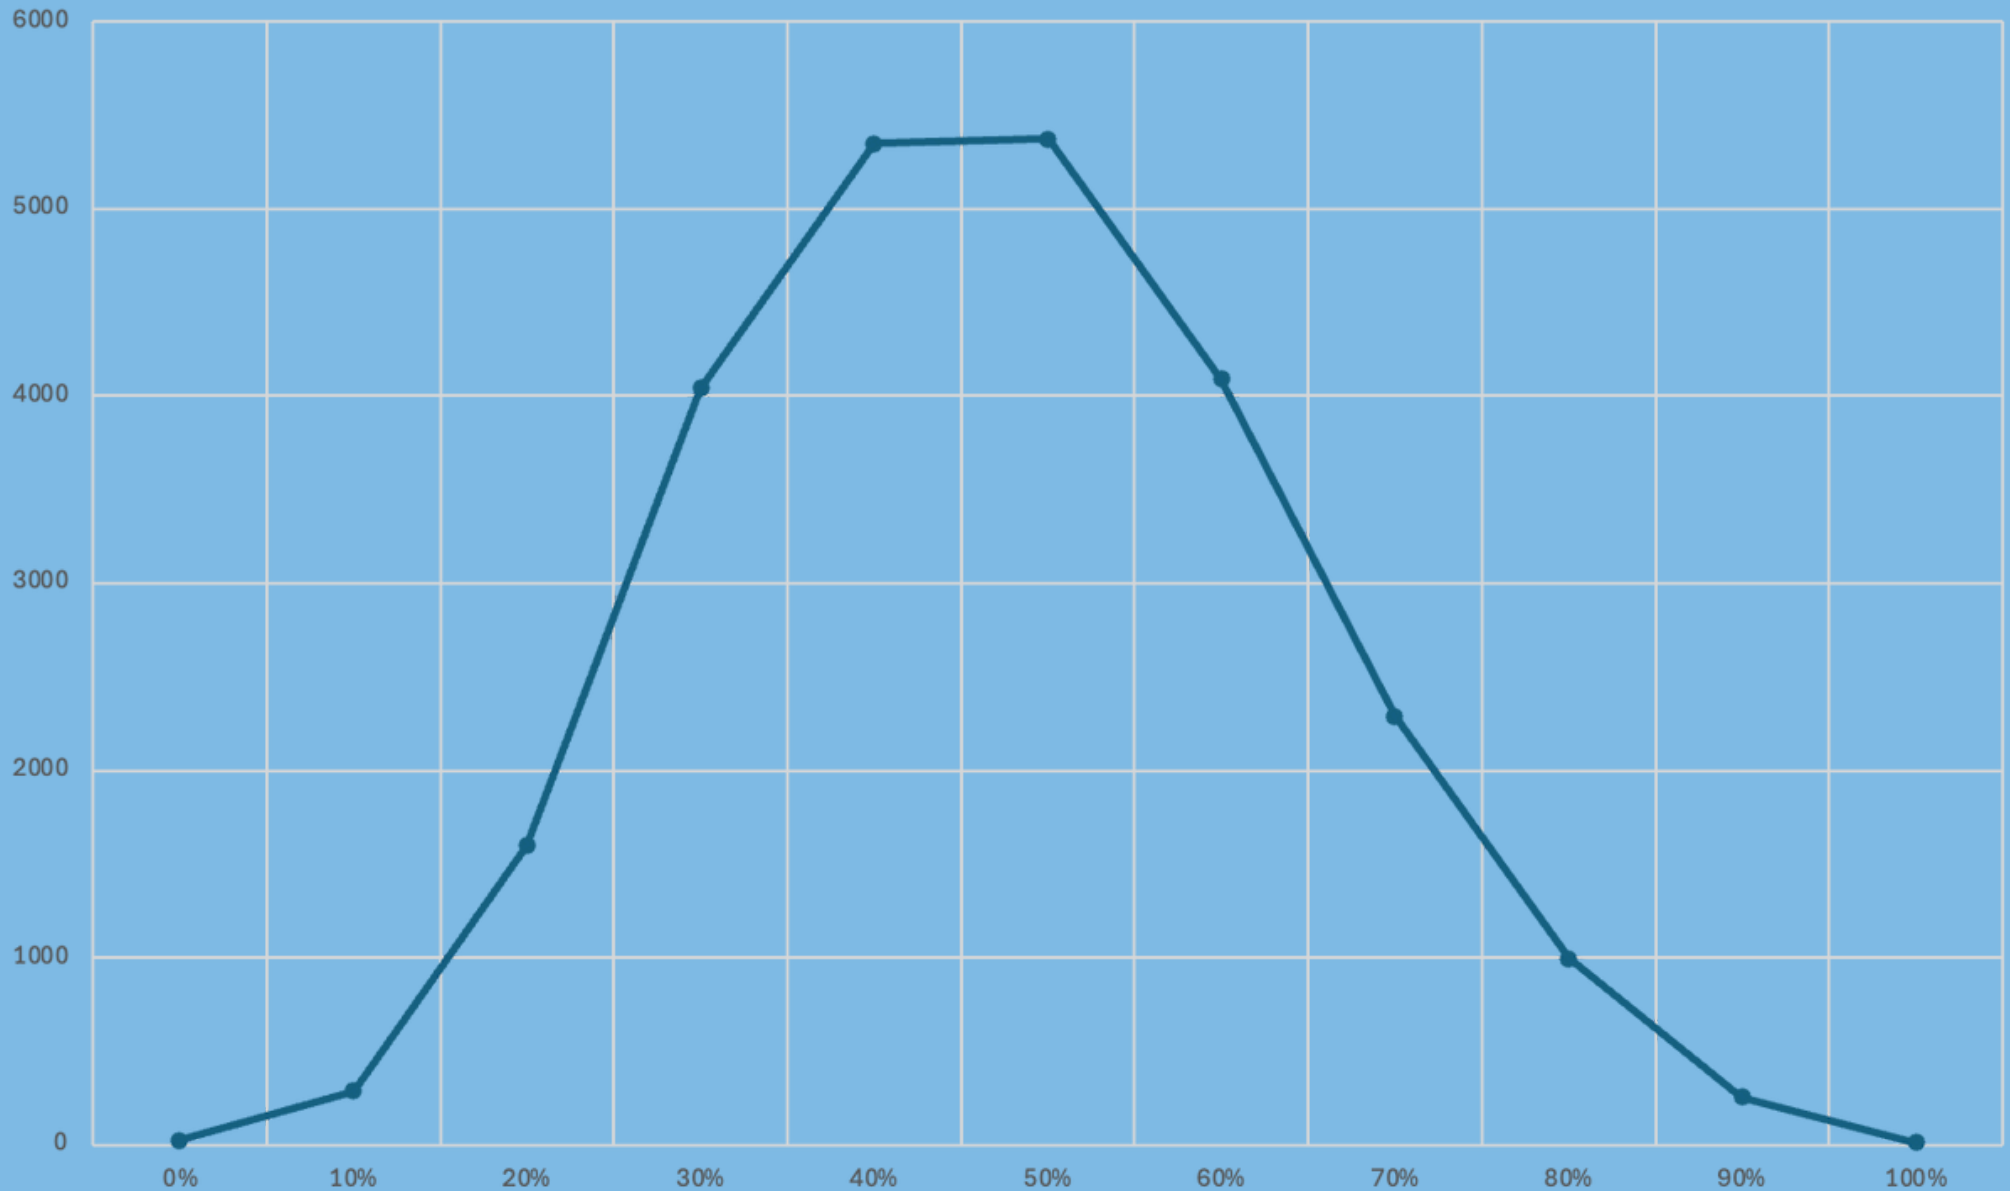

Distribuce úspěšnosti soutěžících

počet účastníků s danou úspěšností

Úspěšnost podle typu školy

Typ školy	Počet žáků	Průměrná úspěšnost žáků
Veřejná základní škola	22 393	46%
Veřejné gymnázium	956	59,8%
Soukromá základní škola	754	49,4%
Soukromé gymnázium	170	59%

Veřejné školy	23 349	46,5%
Soukromé školy	924	51,3%

Gymnázia	1126	59,7%
Základní školy	23 147	46,1%